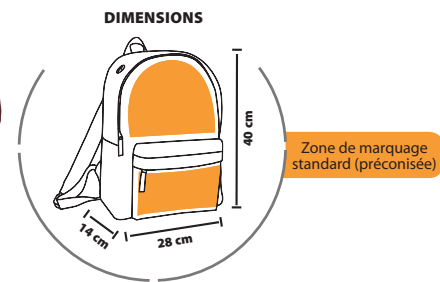

SOL'S RIDER 70100

SAC À DOS EN POLYESTER 600D

VERSION ENFANT : RIDER KIDS - 70101 / PAGE 117

Grand compartiment central avec double curseur
Poche frontale zippée - Passe câble
Bretelles réglables matelassées et renforcées
Dos matelassé - Poignée de transport en nylon

COLISAGE
5

30

Poids carton : 11 kg
Taille carton : 45 x 31 x 45 cm

TOP

SOL'S EXPRESS 70200

SAC À DOS EN POLYESTER 600D

Grand compartiment central avec double curseur
3 poches frontales zippées
Passe câble
Fond intérieur cousu
Bretelles réglables matelassées et renforcées
Dos matelassé
Poignée de transport en nylon

COLISAGE
5

30

Poids carton : 17 kg
Taille carton : 49 x 36 x 52 cm

SOL'S URBAN 70600

SAC À DOS EN POLYESTER 210T

Coins devant renforcés avec œillets
Cordelettes ajustables

COLISAGE
5

100

Poids carton : 5,2 kg
Taille carton : 55 x 40 x 14 cm

TOP

SOL'S JUMP 70300

SAC À DOS EN POLYESTER 600D - PIPING RÉFLÉCHISSANT

Grand compartiment central avec double curseur
1 poche frontale zippée + 2 poches latérales filet
Passe câble
Bretelles réglables matelassées et renforcées
Poignée de transport nylon

COLISAGE
5

30

Poids carton : 13,5 kg
Taille carton : 48 x 35 x 49 cm