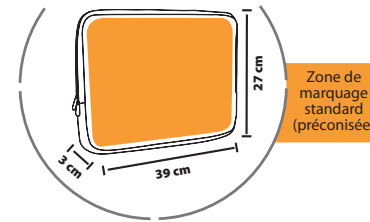

DIMENSIONS

Zone de marquage standard (préconisée)