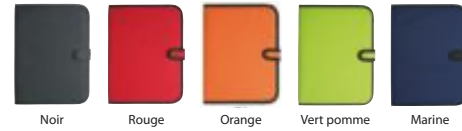

SOL'S CAMPUS 73300

CONFÉRENCIER 600D A4 AVEC BLOC PAPIER

Conférencier A4 avec bloc papier
Fermeture par patte velcro®

COULEUR 1
30
Poids carton : 14 kg
Taille carton : 46 x 28 x 35 cm

SOL'S MEETING 73400

CONFÉRENCIER MICROFIBRE A4 AVEC BLOC PAPIER

Conférencier A4 avec bloc papier
Fermeture aimantée

COULEUR 1
30
Poids carton : 15,2 kg
Taille carton : 46 x 28 x 35 cm

SOL'S FORUM 73500

CONFÉRENCIER MICROFIBRE A4 ZIPPÉ AVEC BLOC PAPIER

Conférencier A4 luxe en microfibre avec bloc papier
Fermeture zippée

COULEUR 1
30
Poids carton : 16,1 kg
Taille carton : 60 x 40 x 28 cm

SOL'S WINSTON 73600

CONFÉRENCIER PU/MICROFIBRE A4 CALCULATRICE + BLOC PAPIER

Conférencier A4 haut de gamme bi matière PU/microfibre
Calculatrice
Bloc papier
Nombreux range cartes

COULEUR 1
30
Poids carton : 16,3 kg
Taille carton : 60 x 40 x 30 cm

SOL'S WINDSOR 73700

CONFÉRENCIER PU/MICROFIBRE A4 ZIPPÉ CALCULATRICE + BLOC PAPIER

Conférencier A4 haut de gamme zippé bi matière PU/microfibre
Calculatrice
Bloc papier
Nombreux range cartes
Soufflet et poche zippée

COULEUR 1
30
Poids carton : 16,7 kg
Taille carton : 60 x 40 x 30 cm