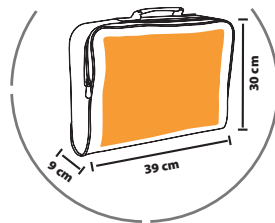

**COUSAGE** 5 **50**  
Poids carton : 11,5 kg  
Taille carton : 43 x 35 x 40 cm

**DIMENSIONS**

Zone de marquage standard (préconisée)

**SOL'S CONFERENCE 71300****PORTE DOCUMENTS EN POLYESTER 600D**

Poches et étuis stylos sous rabat  
Petite poche zippée dans la partie centrale  
Poignée de transport en nylon  
Bandoulière en nylon ajustable et amovible  
Fond PE cousu