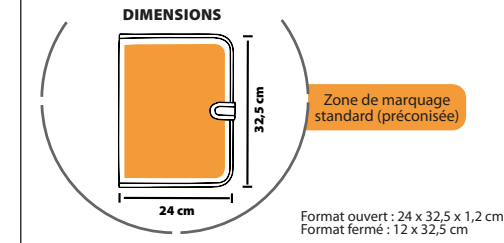

SOL'S CAMPUS 73300

CONFÉRENCIER 600D A4 AVEC BLOC PAPIER

Conférencier A4 avec bloc papier
Fermeture par patte velcro®

COULEUR 1
30
Poids carton : 14 kg
Taille carton : 46 x 28 x 35 cm