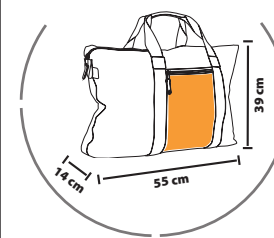

Intérieur entièrement doublé avec fermeture intégrale par zip

2 anses porté main en coton canvas + confort main

Poche arrière plaquée zippée

Fond renforcé

COUSAGE  
1

20

Poids carton : 9,6 kg  
Taille carton : 46 x 32 x 31 cm**DIMENSIONS**Zone de marquage  
standard (préconisée)