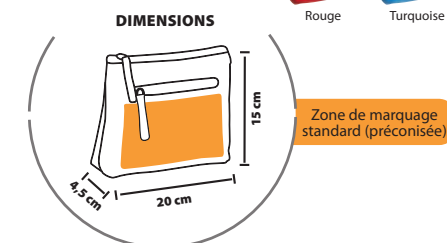

SOL'S ROMA 72900

POCHETTE EN POLYESTER 420D
2 poches zippées avec fermeture éclair contrastée en gris clair

COUSAGE 10
Poids carton : 7,5 kg
Taille carton : 34 x 26 x 27 cm