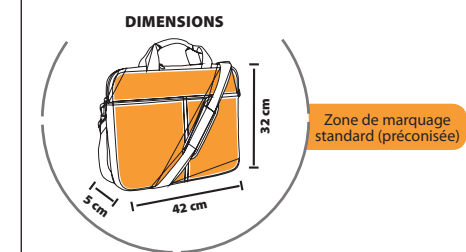

SOL'S ENZO 76300

PORTE ORDINATEUR HORIZONTAL MATELASSÉ EN POLYESTER 600 LUXE

Face avant lisse et face arrière matelassée
Entièrement doublée en mousse pour une protection optimum
Large compartiment central 2 poches avant
Poignées de transport avec confort main
1 bandoulière ajustable et amovible avec confort d'épaule

COUSAGE
5 20
Poids carton : 8,6 kg
Taille carton : 60 x 40 x 46 cm