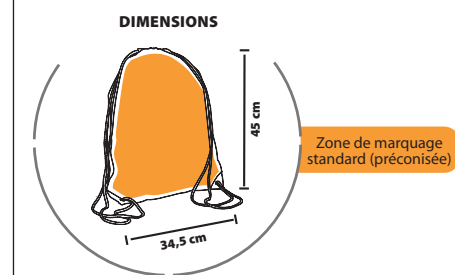

SOL'S RIDER 70100

SAC À DOS EN POLYESTER 600D

VERSION ENFANT : RIDER KIDS - 70101 / PAGE 117

Grand compartiment central avec double curseur
Poche frontale zippée - Passe câble
Bretelles réglables matelassées et renforcées
Dos matelassé - Poignée de transport en nylon

COLISAGE
5

30

Poids carton : 11 kg
Taille carton : 45 x 31 x 45 cm

TOP

SOL'S EXPRESS 70200

SAC À DOS EN POLYESTER 600D

Grand compartiment central avec double curseur
3 poches frontales zippées
Passe câble
Fond intérieur cousu
Bretelles réglables matelassées et renforcées
Dos matelassé
Poignée de transport en nylon

COLISAGE
5

30

Poids carton : 17 kg
Taille carton : 49 x 36 x 52 cm

SOL'S URBAN 70600

SAC À DOS EN POLYESTER 210T

Coins devant renforcés avec œillets
Cordelettes ajustables

COLISAGE
5

100

Poids carton : 5,2 kg
Taille carton : 55 x 40 x 14 cm

TOP

SOL'S JUMP 70300

SAC À DOS EN POLYESTER 600D - PIPING RÉFLÉCHISSANT

Grand compartiment central avec double curseur
1 poche frontale zippée + 2 poches latérales filet
Passe câble
Bretelles réglables matelassées et renforcées
Poignée de transport nylon

COLISAGE
5

30

Poids carton : 13,5 kg
Taille carton : 48 x 35 x 49 cm