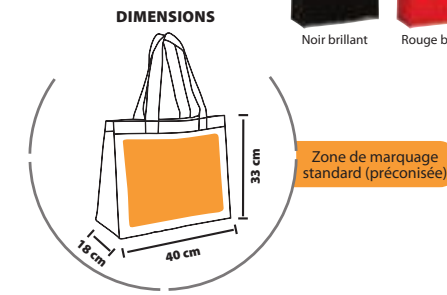

SOL'S GLOSSY 77400

SAC SHOPPING ASPECT VINYLE
2 anses porté main ou épaule - Poche intérieure zippée

COUSAGE 5
Poids carton : 16,7 kg
Taille carton : 43 x 39 x 26 cm