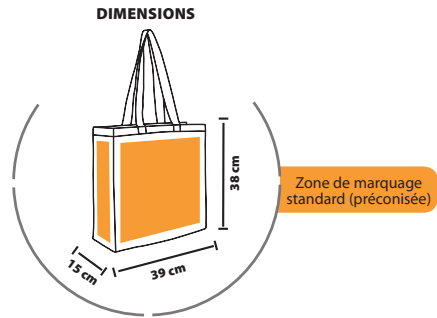

SOL'S VEGAS 39 72201

SAC SHOPPING MODE
Sac shopping mode en 100% polyester
avec lamination brillante
Double poignée 70 x 3 cm

COUSAGE 5
Poids carton : 8 kg
Taille carton : 42 x 40 x 30 cm