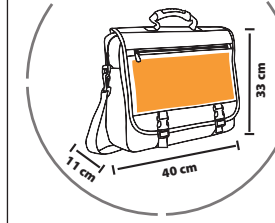

DIMENSIONS

Zone de marquage standard (préconisée)