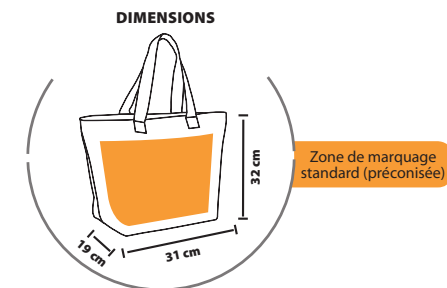

SOL'S CAPRI 72800

SAC SHOPPING/PLAGE EN POLYESTER 420D
Fermeture par zip contrasté en gris clair
Poche intérieure zippée en polyester 190T
Anses bicolores - Fond amovible

COUSAGE 5
Poids carton : 13,5 kg
Taille carton : 50 x 34 x 28 cm