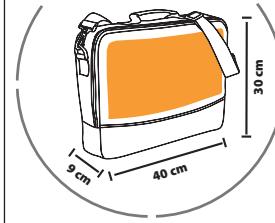

DIMENSIONS