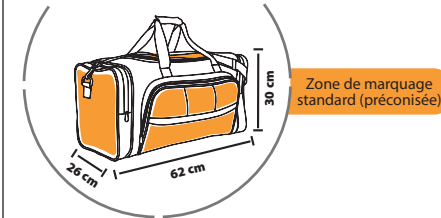

DIMENSIONS