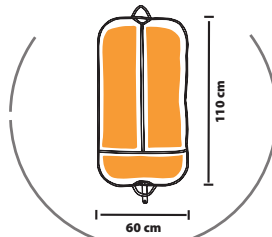

DIMENSIONS

Zone de marquage
standard (préconisée)

SOL'S PRIVATE 74310

HOUSSE COSTUME AVEC SOUFFLET

Format ouvert : fermeture intégrale par zip

Format fermé : patte de fermeture par pression

2 anses porté main - Plaque métal pour personnalisation

COLISAGE
1

20

Poids carton :
13,4 kg
Taille carton :
64 x 31 x 30 cm

Noir