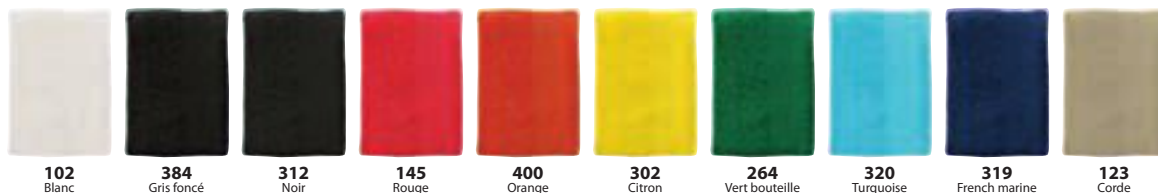

SOL'S BAYSIDE 100

89009

DRAP DE BAIN

TAILLE : 100 X 150 CM

COUSAGE 5 20 Poids carton : 10,6 kg
Taille carton : 53 x 37 x 45 cm

la finition SOL'S

10 COULEURS

102 Blanc 384 Gris foncé 312 Noir 145 Rouge 400 Orange 302 Citron 264 Vert bouteille 320 Turquoise 319 French marine 123 Corde

5 COULEURS