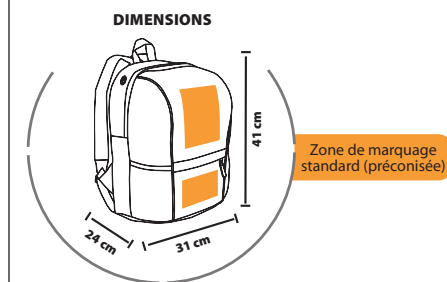

SOL'S JUMP 70300

SAC À DOS EN POLYESTER 600D - PIPING RÉFLÉCHISSANT

Grand compartiment central avec double curseur
1 poche frontale zippée + 2 poches latérales filet
Passe câble
Bretelles réglables matelassées et renforcées
Poignée de transport nylon

COLISAGE
5

30

Poids carton : 13,5 kg
Taille carton : 48 x 35 x 49 cm