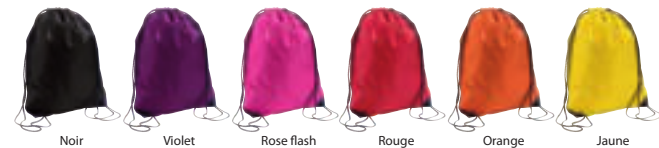

TOP

**SOL'S JUMP 70300****SAC À DOS EN POLYESTER 600D - PIPING RÉFLÉCHISSANT**

Grand compartiment central avec double curseur  
1 poche frontale zippée + 2 poches latérales filet  
Passe câble  
Bretelles réglables matelassées et renforcées  
Poignée de transport nylon