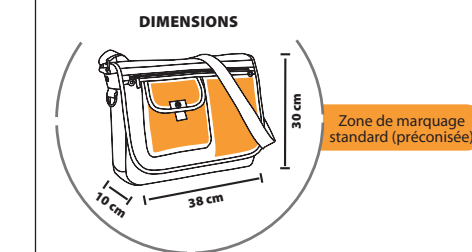

SOL'S CIRCUS 76200

GRANDE BESACE POLYESTER 420D HAUT DE GAMME

Besace ultra chic entièrement doublée
Rabat double velcro®
Poche intérieure zippée avec nombreuses poches multifonctions
Sur le devant : 1 grande poche zippée + 1 poche moyenne avec rabat velcro®
Poche arrière zippée
Bandoulière coton bicolore ajustable

COUSAGE
1 30
Poids carton : 15,9 kg
Taille carton : 48 x 36 x 39 cm