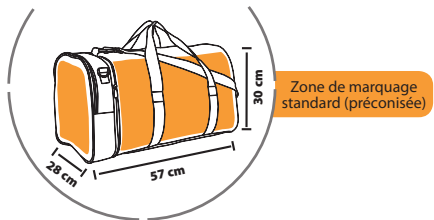

DIMENSIONS