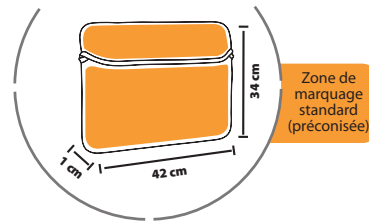

DIMENSIONS

Zone de marquage standard (préconisée)