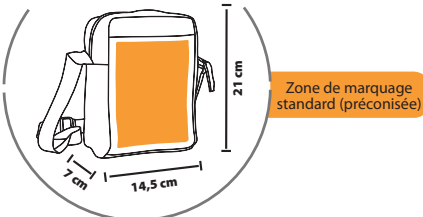

DIMENSIONS

SOL'S BOWLING 72700

SAC BOWLING PVC BRILLANT

Sac trendy aspect vinyle
Compartiment central zippé
Poche extérieure soufflet zippé
Bande arrière pour les poignées trolley
Confort d'épaule

COUSAGE 1 20
Poids carton : 16 kg
Taille carton : 60 x 40 x 46 cm