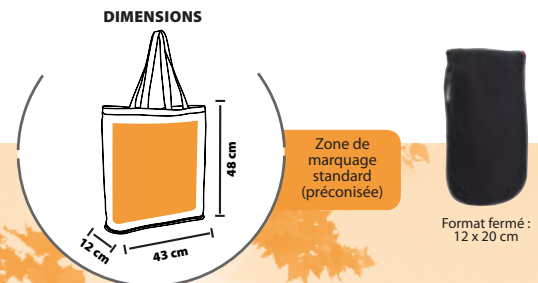

SOL'S MAGIC 72100

SAC PLIABLE EN NYLON 190T ET POLYESTER NOIR 600D

Ouverture et fermeture par zip circulaire
Anses en nylon noir