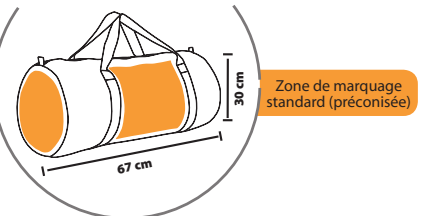

DIMENSIONS

SOL'S EASY 72300

SACOCHÉ BANDOULIÈRE TENDANCE 600 D

Sacoche tendance avec poche extérieure
et compartiment central zippé
Bandoulière ajustable

COUSAGE 5 50
Poids carton : 6 kg
Taille carton : 38 x 29 x 23 cm