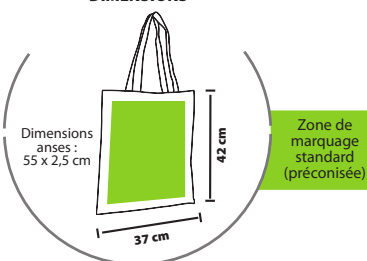

DIMENSIONS