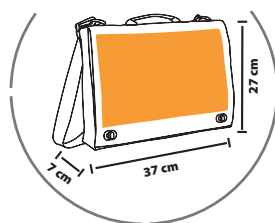

DIMENSIONS

Zone de marquage standard (préconisée)