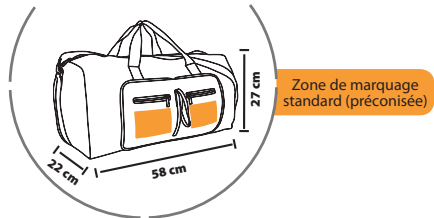

SOL'S TRAVELER 72400

SAC DE VOYAGE PLIABLE 600D

Sac de voyage pliable
Compartiment central zippé avec poche intérieure zippée
2 poches extérieures zippées
Anses de transport
Bandoulière ajustable et amovible

COULISAGE
1 50
Poids carton : 21 kg
Taille carton : 59 x 25 x 51 cm

DIMENSIONS

Format fermé : 19 x 23 cm

Format ouvert : 58 x 27 x 22 cm