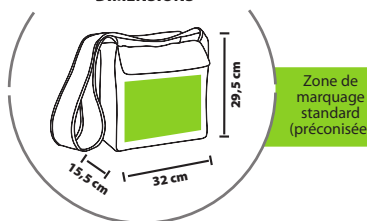

DIMENSIONS

Zone de marquage standard (préconisée)