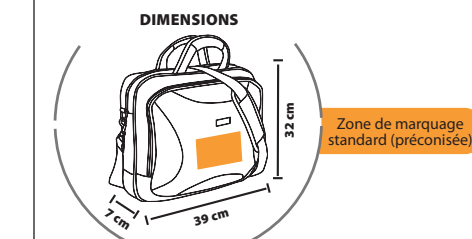

SOL'S ULTIMATE 73903

SAC ORDINATEUR À COQUE RIGIDE EN POLYESTER 1680D

Sac ordinateur à coque semi-rigide
2 compartiments zippés avec doublure intérieure contrastée
Compartiment avant matelassé avec poche filet zippée et nombreux compartiments de rangement
Compartiment arrière matelassé avec soufflet pour ordinateur avec sangle de maintien
Bandoulière ajustable et détachable avec confort d'épaule
2 anses de transport avec confort main
1 poche frontale plaquée zippée - 1 poche arrière plaquée zippée
Base avec picots souples contrastés de protection
Bande arrière d'insertion sur armature trolley
Plaque métal pour personnalisation

COLISAGE 1 5
Poids carton : 5,5 kg
Taille carton : 51 x 44 x 46 cm