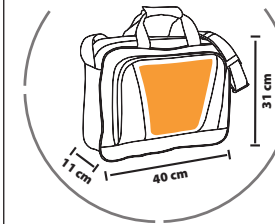

DIMENSIONS

Zone de marquage standard (préconisée)