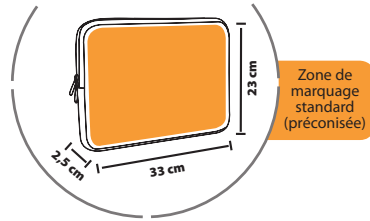

DIMENSIONS

Zone de marquage standard (préconisée)