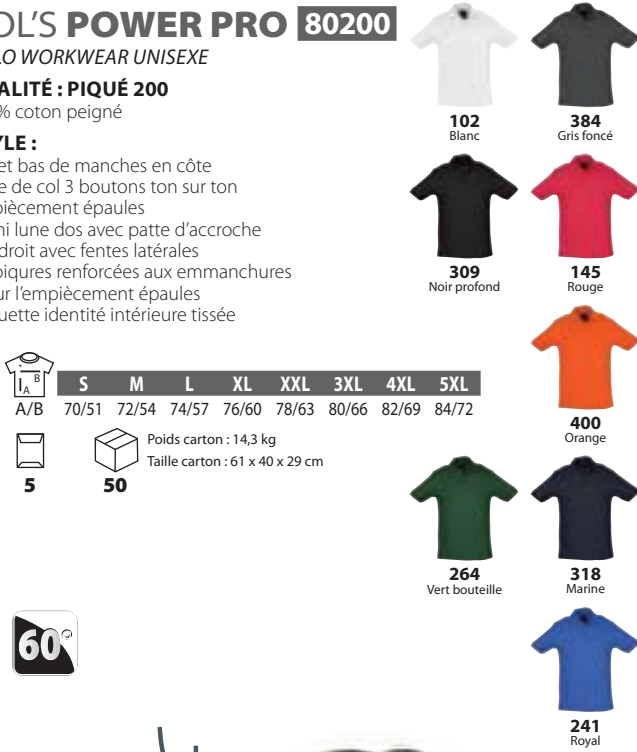

SOL'S POWER PRO 80200

POLO WORKWEAR UNISEXE

QUALITÉ : PIQUÉ 200

100% coton peigné

STYLE :

Col et bas de manches en côte
Patte de col 3 boutons ton sur ton
Empiècement épaules
Demi lune dos avec patte d'accroche
Bas droit avec fentes latérales
Surpiques renforcées aux emmanchures
et sur l'empiècement épaules
Étiquette identité intérieure tissée

TAILLES	S	M	L	XL	XXL	3XL	4XL	5XL
A/B	70/51	72/54	74/57	76/60	78/63	80/66	82/69	84/72

COULEUR	5	50
	Poids carton : 14,3 kg	Taille carton : 61 x 40 x 29 cm

SOL'S STEEL PRO 80300

SWEAT-SHIRT WORKWEAR UNISEXE

QUALITÉ : MOLLETON GRATTÉ 280

50% coton - 50% polyester

STYLE :

Empiècement épaules
Demi lune au dos avec patte d'accroche
Coudes renforcés avec empiècement twill ton sur ton
Col, bas et poignets avec bord côte elasthanne
Surpiques renforcées aux emmanchures et sur l'empiècement épaules
Étiquette identité intérieure tissée

TAILLES	S	M	L	XL	XXL	3XL	4XL	5XL
A/B	72/52	74/55	76/58	78/61	80/64	82/68	84/72	86/76

COULEUR	5	25
	Poids carton : 12 kg	Taille carton : 58 x 40 x 38 cm