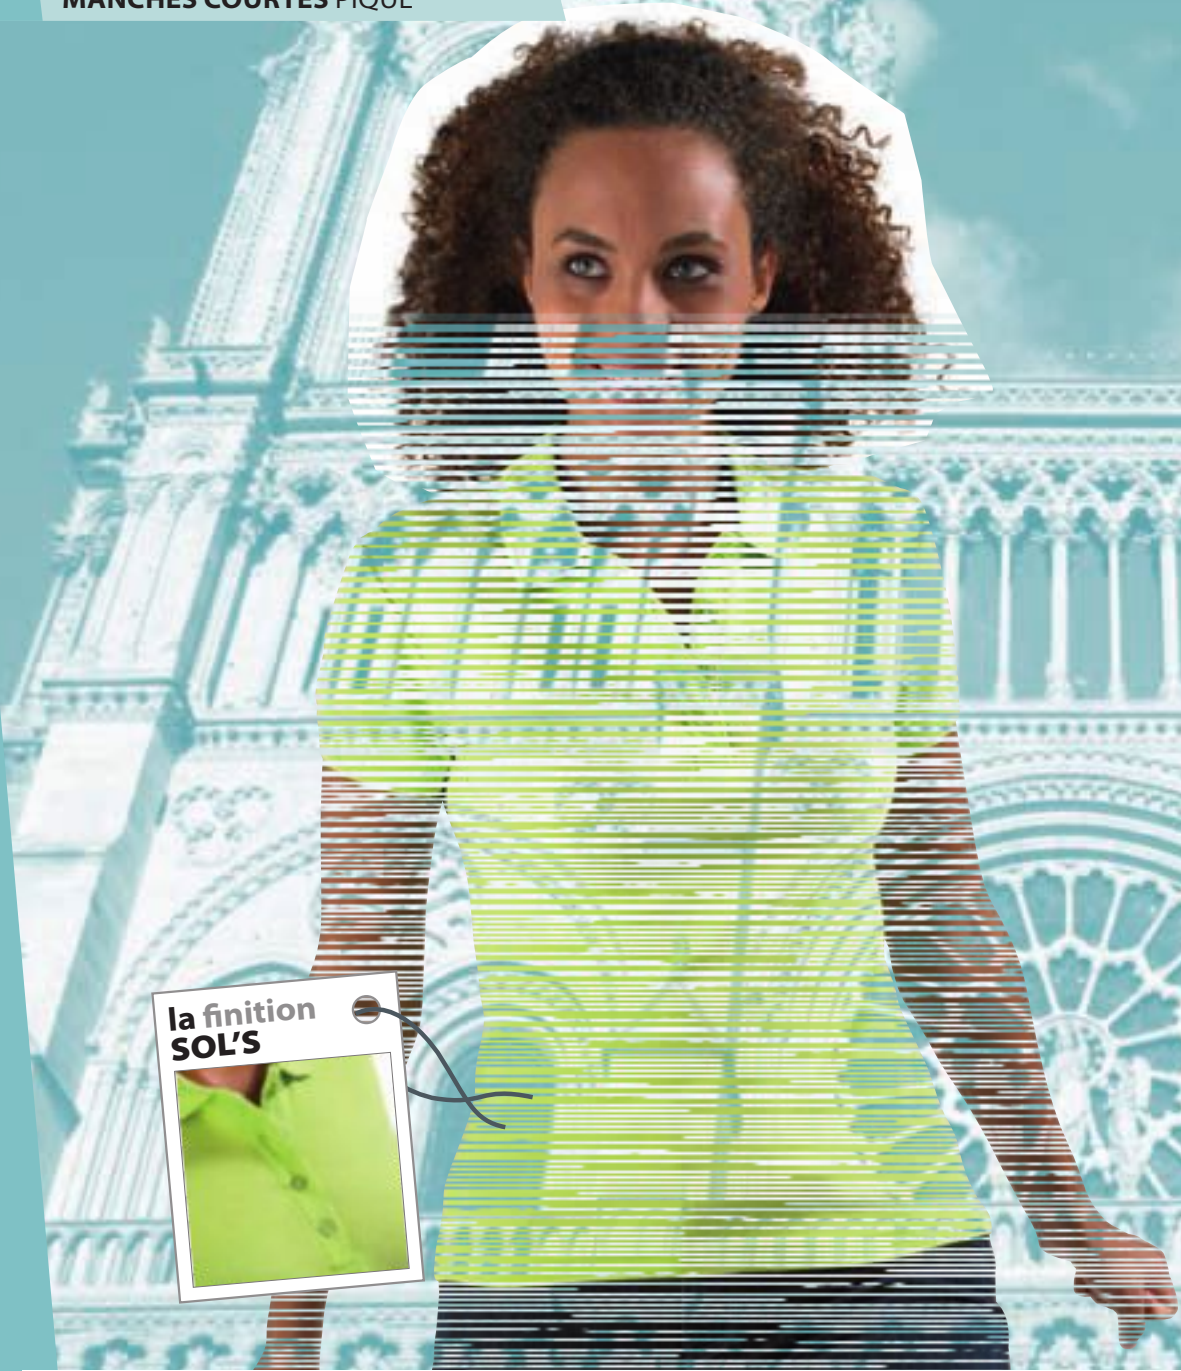

CATHEDRALE NOTRE-DAME
PARIS

la finition SOL'S