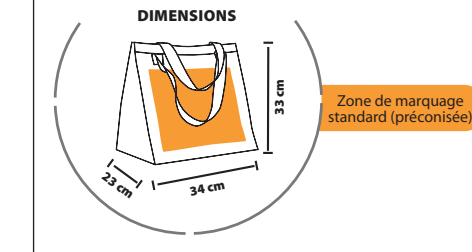

SOL'S MARBELLA 71800

SAC SHOPPING EN POLYESTER 600D

Fermeture par pression aimantée
Poche intérieure zippée
Fond PE amovible
Anses de transport nylon contrastées

COUSAGE 5 40
Poids carton : 13,5 kg
Taille carton : 37 x 34 x 29 cm