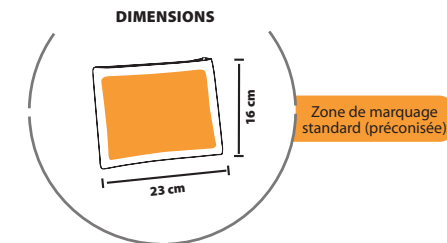

SOL'S LIPSTICK 77500

POCHETTE TRENDY ASPECT VINYLE
2 poches zippées entièrement doublées

COUSAGE 10
Poids carton : 6,7 kg
Taille carton : 36 x 26 x 18 cm