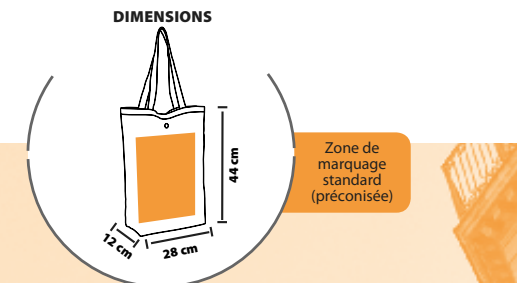

Polycoton : 80% polyester - 20% coton  
1 face unie + 1 face imprimée - Fermeture par bouton  
Grandes anses de transport 2,5x 60 cm

- 138 à 145 SACS SHOPPING
- 146 à 147 PORTE-DOCUMENTS
- 148 à 151 SACS ET ÉTUIS ORDINATEURS
- 152 à 153 CONFÉRENCIERS
- 154 à 157 SACS À DOS
- 158 à 159 ADVENTURE COLLECTION
- 160 MILANO COLLECTION
- 161 LONDON COLLECTION
- 162 à 163 AIRPORT COLLECTION
- 164 à 165 SACS DE VOYAGE
- 166 à 167 SACS DE SPORT