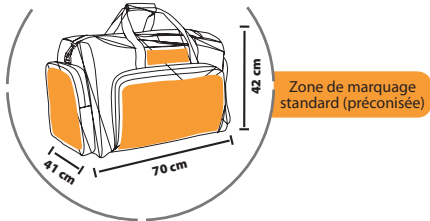

DIMENSIONS