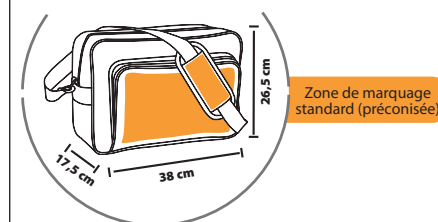

DIMENSIONS

SOL'S PORTO BELLO 72110

SAC SHOPPING FASHION ASPECT CUIR

Grand compartiment central fermeture intégrale par zip
Poche arrière plaquée zippée
2 anses porté épaule

COUSAGE 1 20
Poids carton : 5,4 kg
Taille carton : 45 x 34 x 17 cm