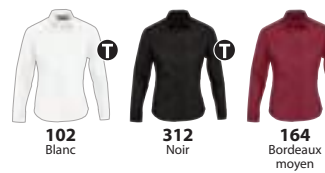

STYLE : TENDANCE & FÉMININ

Coupe cintrée - Tissu stretch
Col à bouton unique
Patte avec 7 boutons ton sur ton
Manches longues
Poignets 2 boutons ajustables et patte capucin
Pincés devant et dos

TAILLES	XS	S	M	L	XL	XXL
A/B	62/45	64/58	66/51	68/54	70/57	72/60

COLISAGE	1	20
Poids carton : 6 kg		
Taille carton : 56 x 36 x 18 cm		

EASY CARE