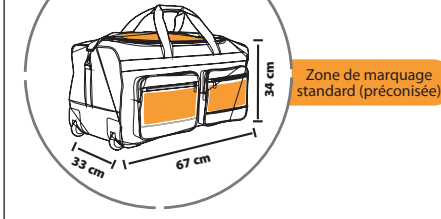

DIMENSIONS