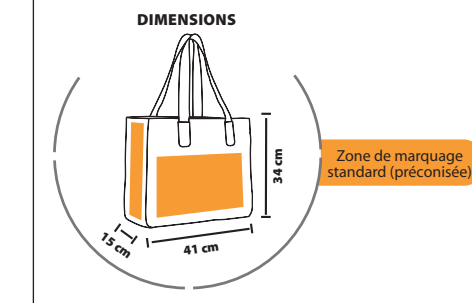

SOL'S RIMINI 71900

SAC SHOPPING EN POLYESTER 600D

Poche intérieure zippée
Surpiqûres contrastées dans le haut du sac
Anses de transport bicolore façon «sellier»

COUSAGE 5 25
Poids carton : 6,5 kg
Taille carton : 43 x 35 x 26 cm