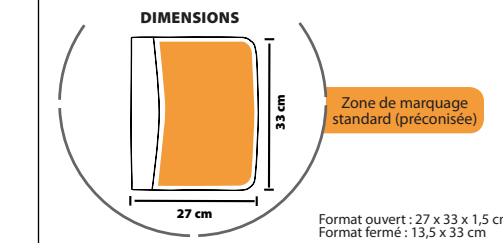

SOL'S WINSTON 73600

CONFÉRENCIER PU/MICROFIBRE A4 CALCULATRICE + BLOC PAPIER

Conférencier A4 haut de gamme bi matière PU/microfibre
Calculatrice
Bloc papier
Nombreux range cartes

COULEUR 1
30
Poids carton : 16,3 kg
Taille carton : 60 x 40 x 30 cm