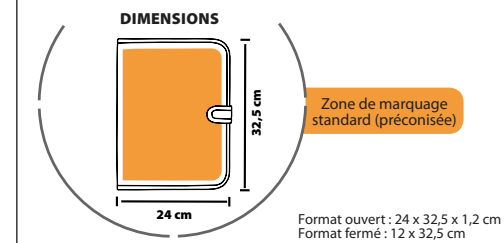

SOL'S MEETING 73400

CONFÉRENCIER MICROFIBRE A4 AVEC BLOC PAPIER

Conférencier A4 avec bloc papier
Fermeture aimantée

COULEUR 1
30
Poids carton : 15,2 kg
Taille carton : 46 x 28 x 35 cm