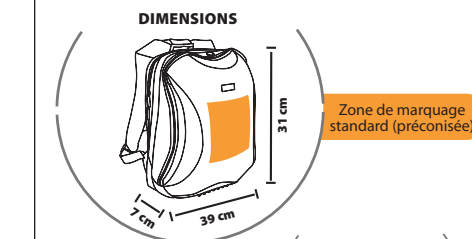

SOL'S EQUITY 73902

SAC À DOS ORDINATEUR À COQUE RIGIDE EN POLYESTER 1680D

Sac à dos ordinateur à coque semi-rigide
2 compartiments zippés avec doublure intérieure contrastée
Compartiment avant matelassé avec poche filet zippée et poche intérieure zippée
Compartiment arrière matelassé pour ordinateur avec sangle de maintien
Dos renforcé 2 bretelles renforcées et ajustables
2 poches latérales zippées
Passe-cable
Base avec picots souples contrastés de protection
Plaque métal pour personnalisation

COLISAGE 1 5
Poids carton : 8,9 kg
Taille carton : 60 x 40 x 46 cm