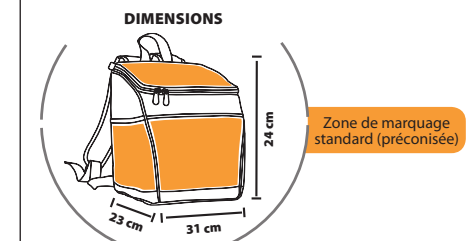

SOL'S ISO BACK PACK 77300

SAC A DOS ISOTHERME EN POLYESTER 600D

Fermeture compartiment par zip double curseur
Intérieur avec compartiment en PVC transparent amovible fixé par velcro®
Poches latérales filet
Bretelles réglables matelassées et renforcées
Poignée de transport nylon

COULISAGE
5 20
Poids carton : 10,4 kg
Taille carton : 49 x 36 x 42 cm