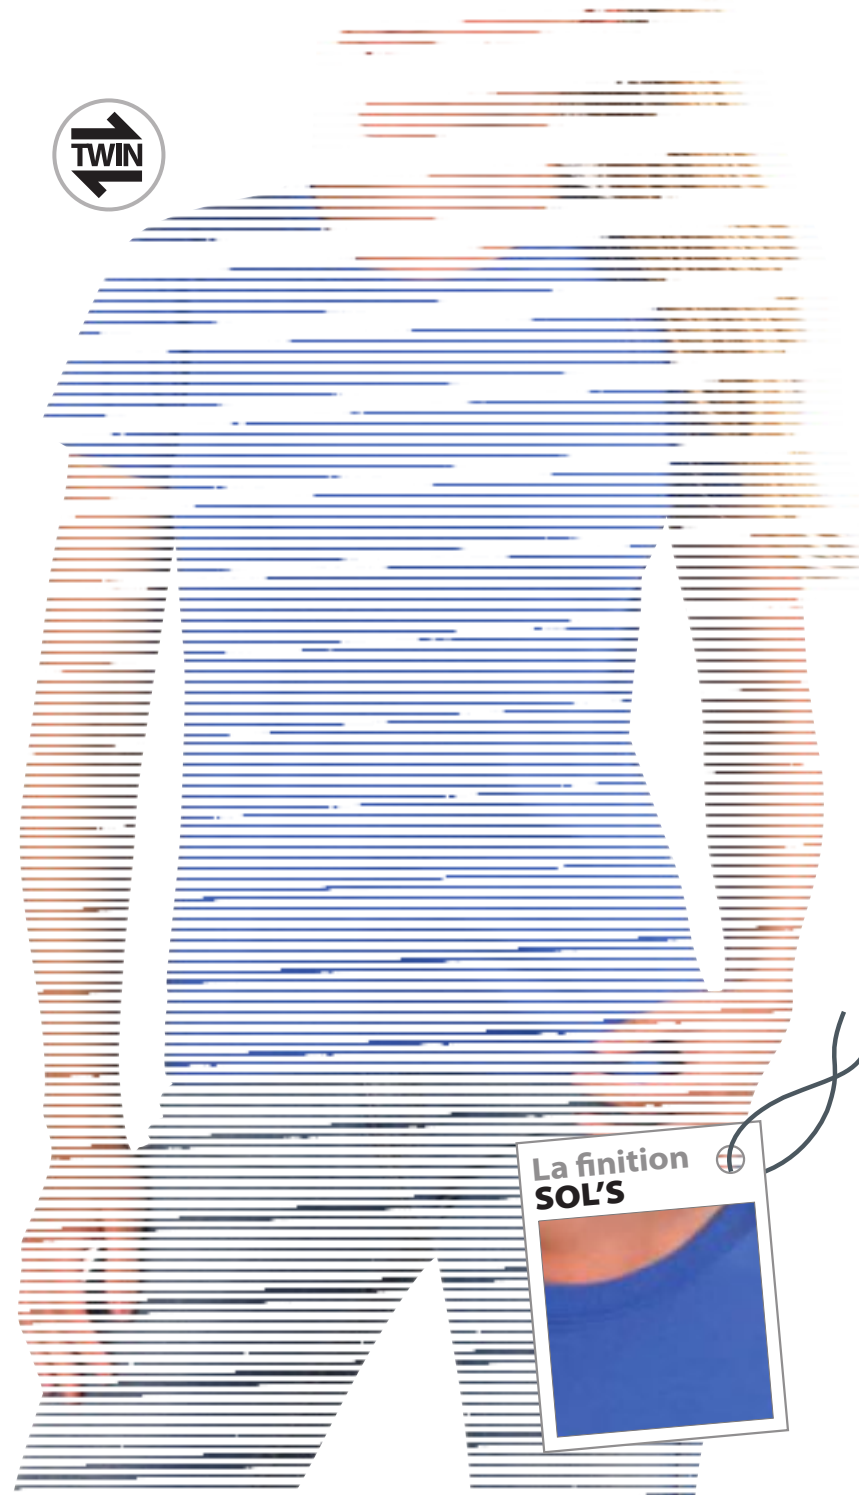

La finition SOL'S

SOL'S IMPERIAL WOMEN 11502

TEE-SHIRT FEMME COL ROND
VERSION HOMME : IMPERIAL - 11500
VERSION ENFANT : IMPERIAL KIDS - 11770 / PAGE 116

QUALITÉ : JERSEY 190

100% coton semi-peigné Ringspun
Bande de propreté au col
Col avec bord côte

STYLE : CLASSIQUE

Coupé cousu

TAILLES	S	M	L	XL	XXL
A/B	61/41	63/44	64/47	61/50	69/53

COULEUR	10	100

Poids carton : 14,2 kg
Taille carton : 48 x 34 x 35 cm