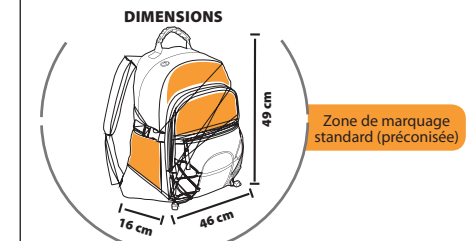

SOL'S ESCALADE 70400

SAC A DOS EN POLYESTER 600D

Grand compartiment central avec double curseur
Dos matelassé
Passe câble
Bretelles réglables matelassées et renforcées
Sangle de bassin réglable
Empiècement dos en mousse épaisse et doublure filet en bas
Poignée de transport en rubber
Poche frontale zippée
1 poche centrale et 2 latérales avec filet
Lacets avec stoppers
Réducteurs de volume par clics
Oeilllets d'aération

COULISAGE
1 15
Poids carton : 9,5 kg
Taille carton : 49 x 40 x 37 cm