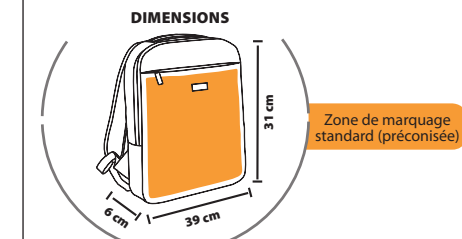

SOL'S TRADER 73900

SAC À DOS ORDINATEUR EN POLYESTER 1680D

Large compartiment central avec doublure intérieure contrastée
Poche intérieure matelassée à soufflet pour ordinateur
Dos renforcé - 2 bretelles renforcées et ajustables
Poignée de transport - Poche frontale plaquée zippée
Base avec picots souples contrastés de protection
Plaque métal pour personnalisation

COLISAGE 1 10
Poids carton : 7 kg
Taille carton : 65 x 35 x 43 cm