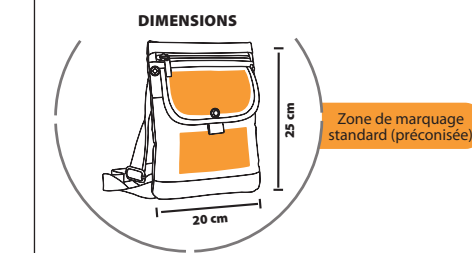

SOL'S CHELSEA 76000

SACOCHÉ POLYESTER 420D HAUT DE GAMME

Sacoche ultra chic entièrement doublée avec
poche centrale zippée et poche extérieure double velcro®
Bandoulière coton bicolore ajustable

COUSAGE
1 50
Poids carton : 9,8 kg
Taille carton : 40 x 26 x 32 cm