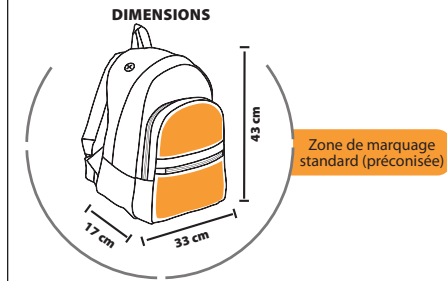

SOL'S EXPRESS 70200

SAC À DOS EN POLYESTER 600D

Grand compartiment central avec double curseur
3 poches frontales zippées
Passe câble
Fond intérieur cousu
Bretelles réglables matelassées et renforcées
Dos matelassé
Poignée de transport en nylon

COLISAGE
5

30

Poids carton : 17 kg
Taille carton : 49 x 36 x 52 cm