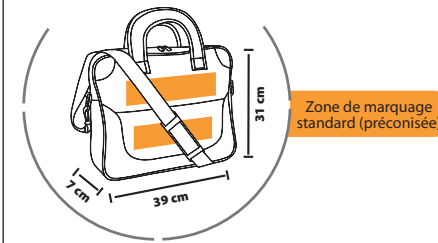

Poids carton : 10 kg  
Taille carton : 44 x 42 x 40 cm

**DIMENSIONS**

Zone de marquage standard (préconisée)

Graphite / Noir

Jaune / Noir

Orange / Noir

Rouge / Noir

Vert pomme / Noir