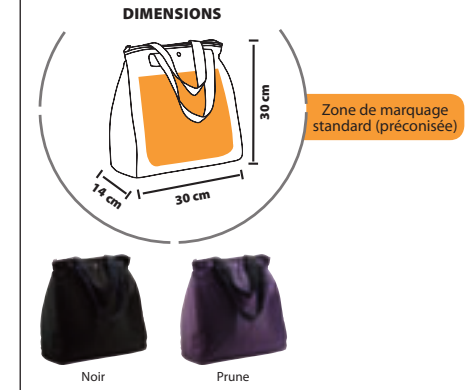

SOL'S ISO LUNCH 30 77600

SAC ISOTHERME EN POLYESTER 420D

Fermeture intégrale par zip
2 anses nylon porté main
Intérieur isotherme avec poche filet pour boisson

COUSAGE 5 50
Poids carton : 9,5 kg
Taille carton : 60 x 40 x 40 cm