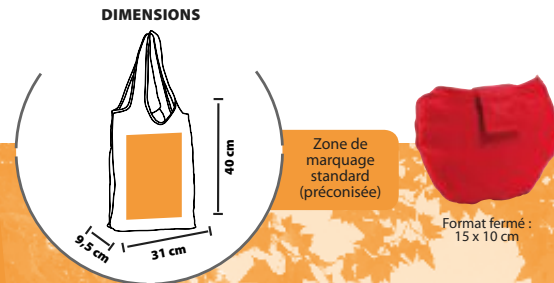

SOL'S PIX 72101

SAC SHOPPING PLIABLE

100% Polyester 190T
Double anses 25 x 5,5 cm