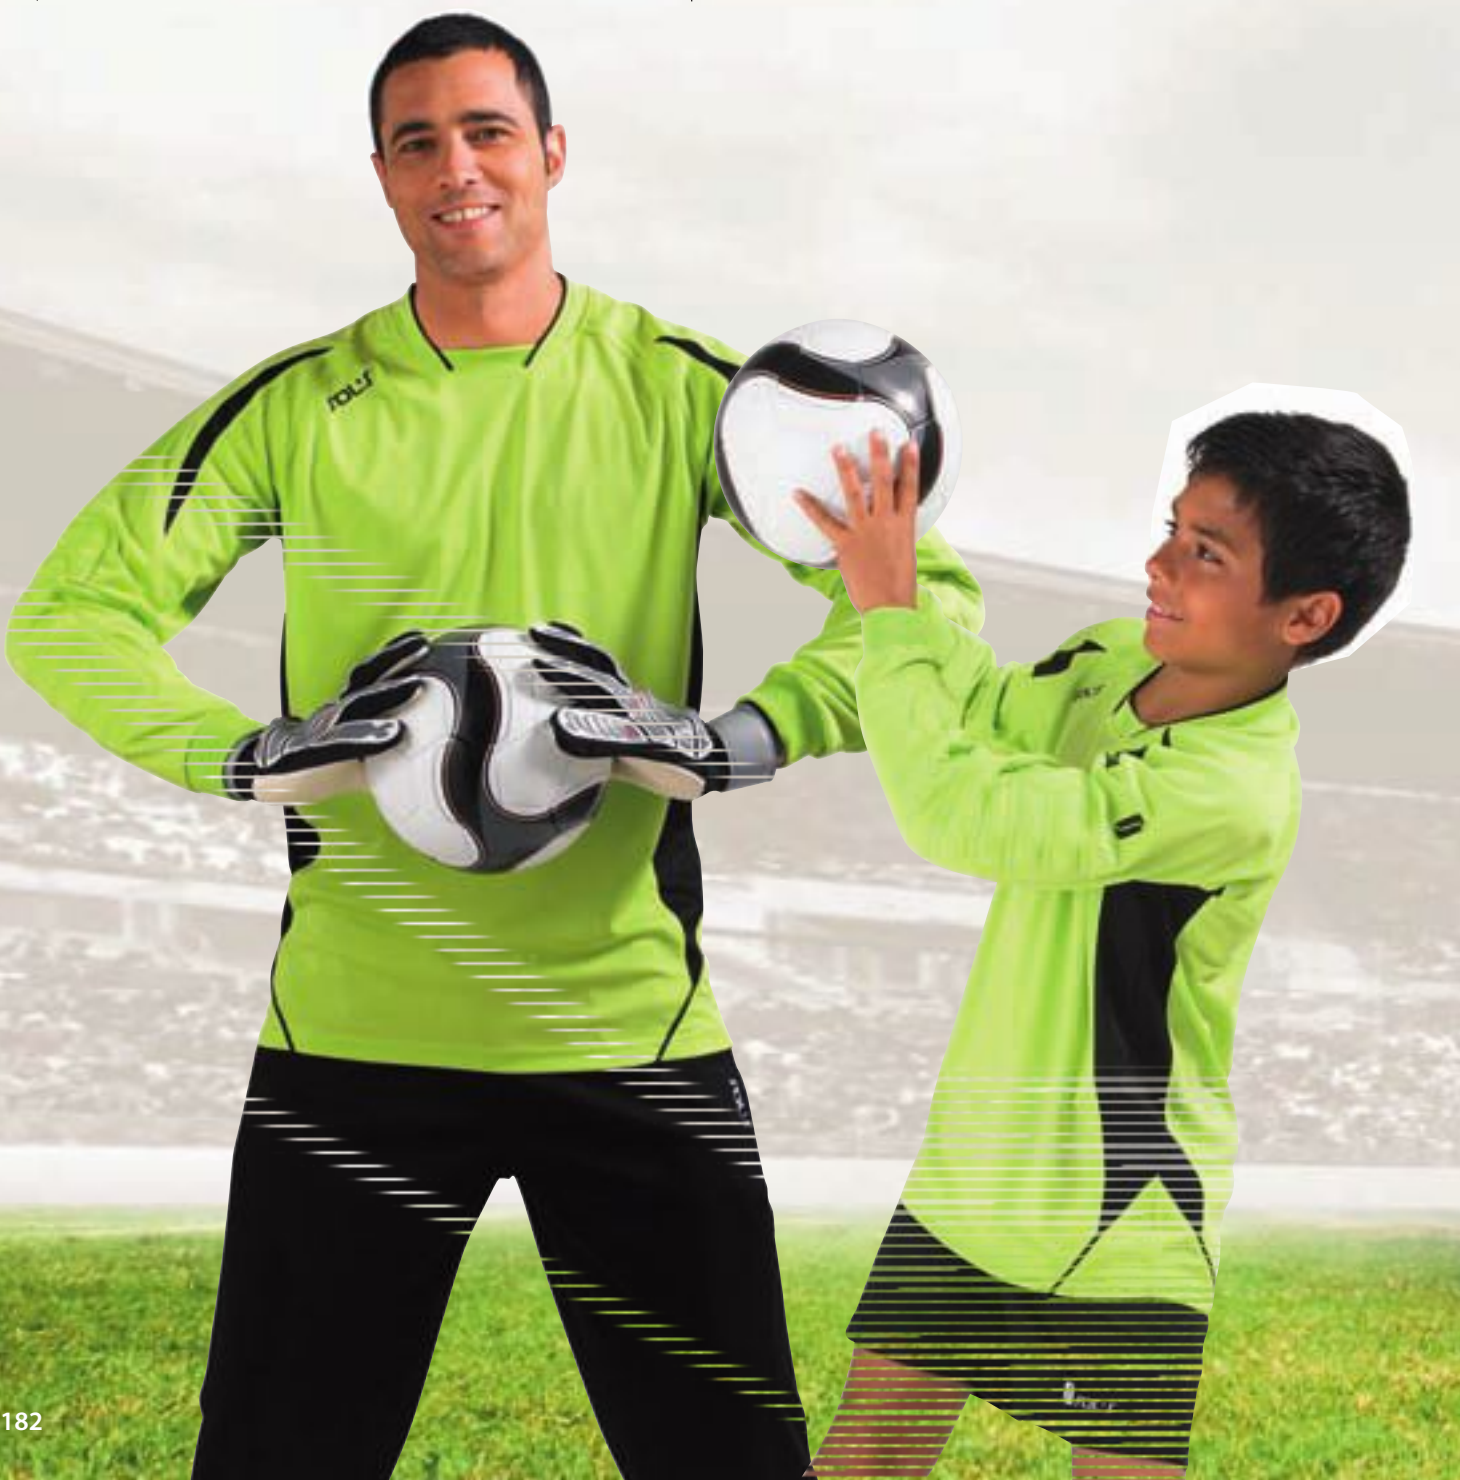

### SOL'S AZTECA KIDS 90209

MAILLOT ENFANT DE GARDIEN DE BUT

TAILLES	6/8 ANS	10/12 ANS
A/B	106/128 cm 70/41	130/152 cm 72/46

COISSAGE

5	50
---	----

Poids carton : 11 kg  
Taille carton : 60 x 40 x 24 cm