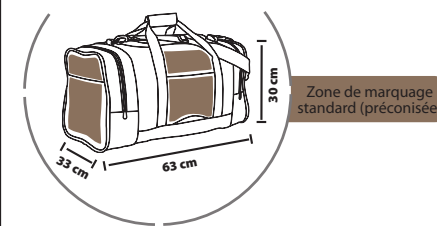

DIMENSIONS