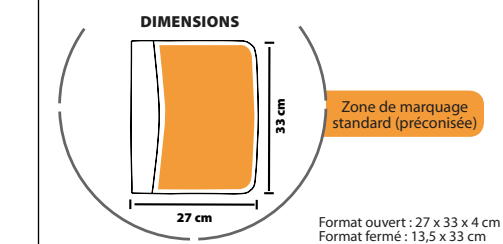

SOL'S WINDSOR 73700

CONFÉRENCIER PU/MICROFIBRE A4 ZIPPÉ CALCULATRICE + BLOC PAPIER

Conférencier A4 haut de gamme zippé bi matière PU/microfibre
Calculatrice
Bloc papier
Nombreux range cartes
Soufflet et poche zippée

COULEUR 1
30
Poids carton : 16,7 kg
Taille carton : 60 x 40 x 30 cm