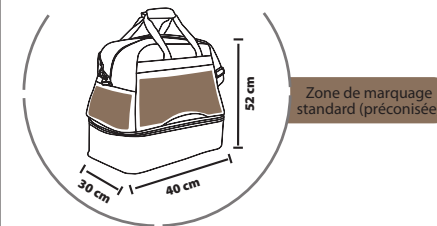

DIMENSIONS