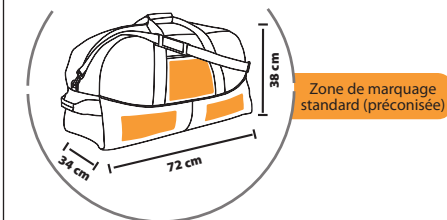

DIMENSIONS