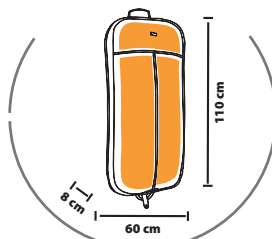

DIMENSIONS

Zone de marquage
standard (préconisée)

SOL'S JET LAG 71120

SAC TROLLEY PILOTE EN POLYESTER 1680D

Valise trolley format 48 heures

2 roues

Intérieur entièrement doublé avec 2 sangles pour maintien

des vêtements et compartiment matelassé pour ordinateur

Filet intérieur plaqué

Grande poche frontale zippée avec compartiment soufflet

et poches intérieures multifonctions

2 poches frontales plaquées zippées

1 poche arrière plaquée zippée

Poignée télescopique de 60 cm

COLISAGE
1

3

Poids carton : 11,1 kg
Taille carton : 44,5 x 42 x 62 cm