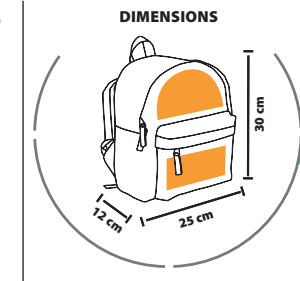

SOL'S RIDER KIDS 70101

SAC À DOS EN POLYESTER 600D
VERSION ADULTE :

RIDER - 70100 / PAGE 154
Grand compartiment central avec double curseur
Poche frontale zippée
Bretelles réglables matelassées et renforcées
Dos matelassé
Poignée de transport en nylon
Étiquette identité intérieure cousue

Zone de marquage standard (préconisée)

COUSAGE
5
Poids carton : 9,5 kg
Taille carton : 33 x 29 x 45 cm