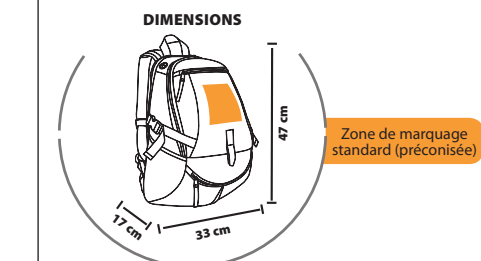

SOL'S TREKKING PRO 70500

SAC A DOS EN POLYESTER RIPSTOP 600D

Compartiment central avec double curseur
Zip d'extension
Coussins dos en mousse épaisse et doublure filet
Bretelles matelassées et renforcées
Sangle poitrine de maintien réglable
Armature dos en acier profilé amovible avec filet de confort tendu
Poches frontales zippées - Poches latérales filet
Réducteurs de volume par clip
Poignée de transport en nylon

COULISAGE
1 15
Poids carton : 10,3 kg
Taille carton : 48 x 36 x 56 cm