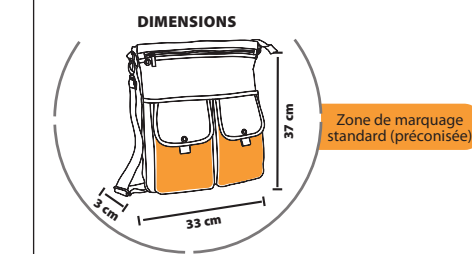

SOL'S PICCADILLY 76100

BESACE POLYESTER 420D HAUT DE GAMME 2 POCHE

Besace ultra chic entièrement doublée
Poche centrale zippée avec nombreuses poches multifonctions
2 grandes poches extérieures zippées
2 poches plaquées double velcro® multi fonctions
Compartiment arrière fermeture aimantée
Bandoulière coton bicolore

COUSAGE
1 30
Poids carton : 12,4 kg
Taille carton : 42 x 38 x 37 cm