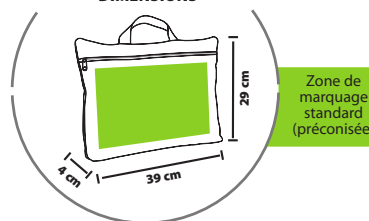

SOL'S BI-ETHIC

QUALITÉ :

100% coton issu de l'agriculture biologique certifié Organic Exchange 100 par Control Union Certifications et issu du commerce équitable labellisé Fairtrade/Max Havelaar

SOL'S BI-ETHIC CONFERENCE 76951

PORTE DOCUMENTS

Fermeture par zip
Poignée de transport

COUSAGE
5 100
Poids carton : 12,4 kg
Taille carton : 60 x 40 x 20 cm

DIMENSIONS

Zone de marquage standard (préconisée)