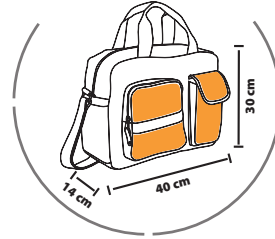

SOL'S BAHIA 70510

SAC BESACE REPORTER EN NYLON CRAQUANT 420D

Intérieur entièrement doublé

Grand compartiment central zippé

+ 1 grande poche frontale avec soufflet fermeture par zip

+ 1 petite poche frontale avec soufflet fermeture rabat velcro®

Poche arrière plaquée zippée

2 anses porté main

Bandoulière ajustable en coton canvas

COUSAGE
1

20

Poids carton : 9,4 kg
Taille carton : 47 x 32 x 31 cm

DIMENSIONS