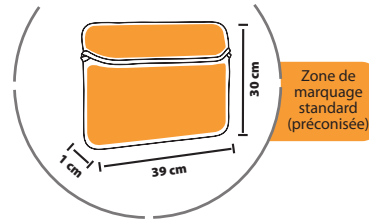

DIMENSIONS

Zone de marquage standard (préconisée)