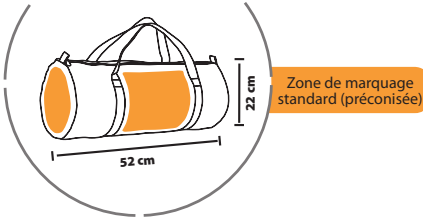

**SOL'S SOHO 52 72500**

**SAC DE VOYAGE SOUPLE 420 D**

Sac trendy souple multi usages  
Anses de transport

COUSAGE 1 50  
Poids carton : 6 kg  
Taille carton : 56 x 21 x 29 cm

**DIMENSIONS**

**SOL'S SOHO 67 72600**