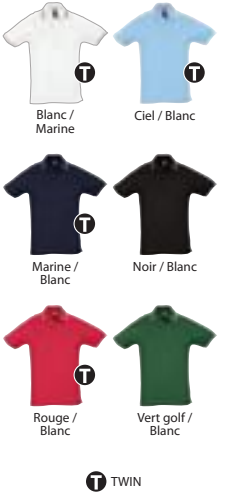

TAILLES	A/B	S	M	L	XL	XXL
		70/50	72/53	74/56	76/59	78/62
COUSAGE	5	50				

Poids carton : 11,2 kg  
Taille carton : 49 x 34 x 33 cm

**SOL'S SPIRIT 11364**

POLO HOMME PIQUÉ LOURD MANCHES COURTES

**QUALITÉ : MAILLE PIQUÉE 240**