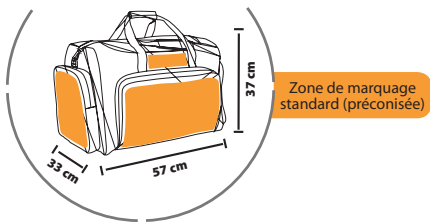

SOL'S LEAGUE

SAC DE SPORT EN POLYESTER 600D

Grand compartiment central avec zip semi-circulaire
1 poche intérieure zippée
2 poches latérales zippées à soufflet
1 poche frontale zippée
Anses de transport avec poignées de confort
Bandoulière ajustable et amovible

SOL'S LEAGUE 70 70130
CAPACITÉ 70 LITRES

COULSAGE
1

20

Poids carton : 21 kg
Taille carton : 50 x 42 x 46 cm

DIMENSIONS