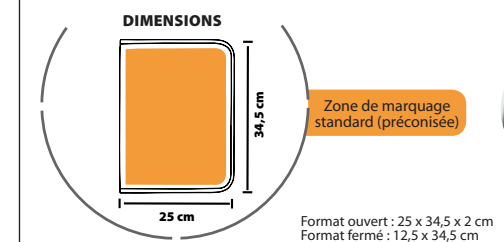

SOL'S FORUM 73500

CONFÉRENCIER MICROFIBRE A4 ZIPPÉ AVEC BLOC PAPIER

Conférencier A4 luxe en microfibre avec bloc papier
Fermeture zippée

COULEUR 1
30
Poids carton : 16,1 kg
Taille carton : 60 x 40 x 28 cm