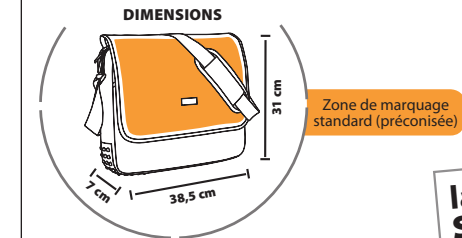

SOL'S REWARD 73901

SAC BESACE ORDINATEUR AVEC RABAT EN POLYESTER 1680D

Entièrement doublé - Large compartiment central fermeture avec zip
Poche intérieure matelassée pour ordinateur avec sangle de maintien
Poche frontale plaquée fermeture avec velcro®
Rabat de fermeture avec double 2 hands nylon handles
Anse ajustable avec confort d'épaule
Base avec picots souples contrastés de protection
Plaque métal pour personnalisation

COLISAGE 1 10
Poids carton : 6,7 kg
Taille carton : 43 x 36 x 40 cm