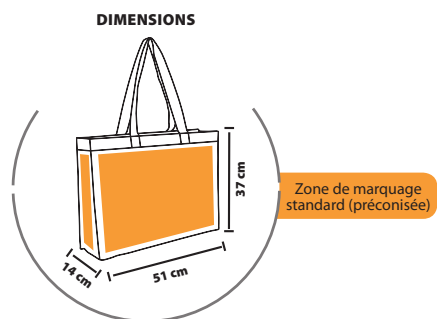

SOL'S VEGAS 51 72200

SAC SHOPPING MODE
Sac shopping mode en 100% polyester
avec lamination brillante
Double poignée 70 x 4 cm

COUSAGE 5
Poids carton : 9 kg
Taille carton : 53 x 40 x 30 cm