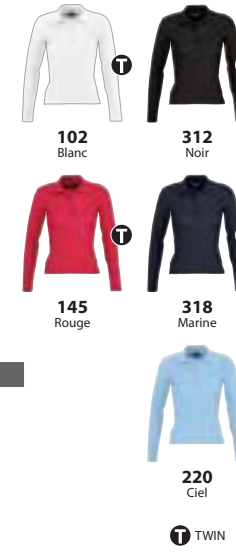

STYLE : FÉMININ

Patte de col 4 boutons ton sur ton
Coupe cintrée
Fentes latérales
Coupé cousu

TAILLES	A/B	S	M	L	XL
		58/42	60/45	62/48	64/51
COULEUR	5	Poids carton : 15,2 kg			
		Taille carton : 53 x 34 x 36 cm			

SOL'S WINTER II 11353

POLO HOMME MANCHES LONGUES

VERSION FEMME : PODIUM - 11317

QUALITÉ : MAILLE PIQUÉE 210

100% coton peigné Ringspun
Col et poignets avec bord côte
Bande de propreté au col
Patte boutonnée renforcée

STYLE : CLASSIQUE

Patte 3 boutons ton sur ton
Bas droit avec fentes latérales
Coupé cousu

TAILLES	A/B	S	M	L	XL	XXL
		70/50	72/53	74/56	76/58	79/62
COULEUR	5	Poids carton : 17,4 kg				
		Taille carton : 52 x 38 x 35 cm