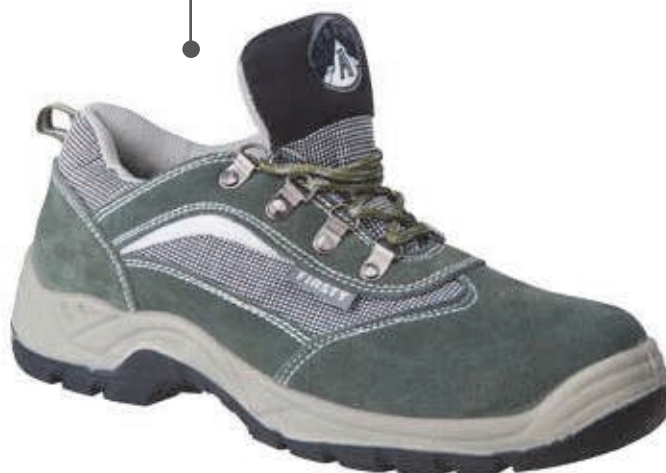

S1P:     

BEZPEČNOSTNÍ OBUV / Safety shoes

FIRSTY

FIRSTY TREK LOW O1 GREEN

Artikl	G3096
Svršek / Upper	hovězí semišová useň + textil, cordura cow suede leather + textile, cordura
Podešev / Sole	PU2D, nepišící, odolná olejům, pohonným hmotám a kontaktnímu teplu do 110°C, antistatická PU2D, antiwritting, resistant to oils and fuels and contact heat up to 110°C, antistatic
Popis / Description	koženotextilní treková polobotka leather + textile trek low shoes
Velikost / Size	38-48
EN 20 347	O1- bez ocelové špice/without steel toecap