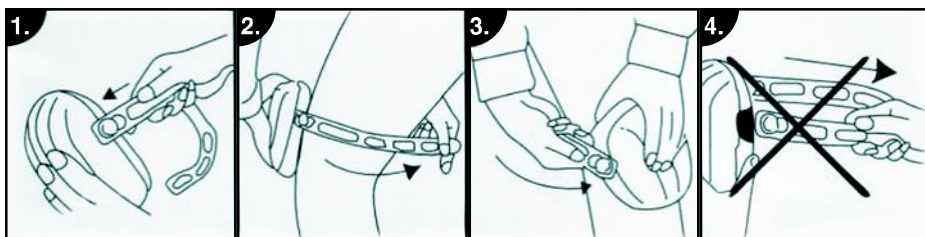

NÁKOLENÍKY
KNEE PADS

kód/code	2100-06	název/name	Nákoleník / Knee pad
popis	Textilní, plastový kryt, elastické pásky se suchým zipem pro zpevnění		
description	Textile, plastic shell, elastic band with velcro		

novinka
new

kód/code	2100-31	název/name	Nákoleník / Knee pad
popis	Chrání koleno před poraněním a otláčením při práci v kleče, materiál: polyuretan		
description	protect against knee injuries and bruises at work on knees, material: polyurethane		
rozměr/ measures	15x15x5,5 cm